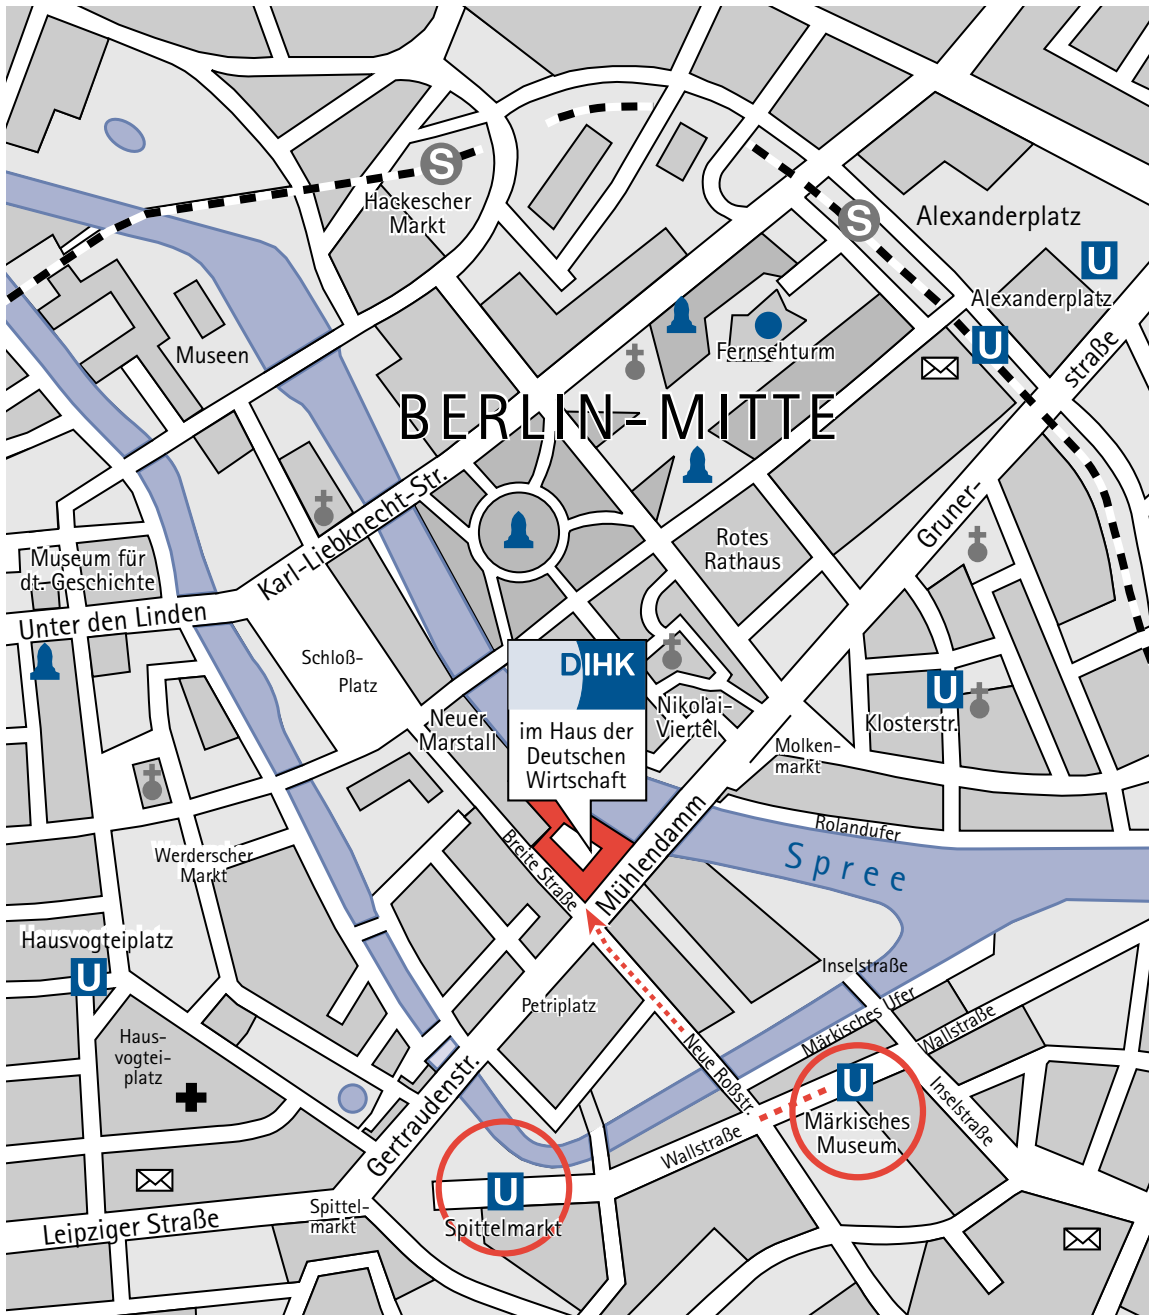

So finden Sie den DIHK in Berlin:

Deutscher Industrie- und Handelskammertag

Breite Straße 29 | 10178 Berlin-Mitte

Telefon 030-20308-0 | Fax 030-20308-1000

Vom Flughafen Tegel mit dem Shuttle-Bus TXL bis Haltestelle „Unter den Linden/Ecke Friedrichstraße“, umsteigen in den Bus 147 (Richtung S Ostbahnhof), Ausstieg „Mühlendamm/Breite Straße“. Alternativ fahren Sie mit dem Shuttle-Bus TXL eine Station weiter bis Haltestelle „Staatsoper“ und dann zu Fuß über den Schlossplatz bis Breite Straße (ca. 5 Minuten).

Mit der Deutschen Bahn empfehlen wir den Ausstieg am „Ostbahnhof“, umsteigen in die Buslinie 147 (Richtung U Leopoldplatz) bis Haltestelle „Mühlendamm/Breite Straße“.

Vom Flughafen Tempelhof: U-Bahnhof „Platz der Luftbrücke“ in die U-Bahnlinie U6 (Richtung Alt-Tegel) bis Station „Stadtmitte“, umsteigen in die U-Bahnlinie U2 (Richtung Pankow), Ausstieg „Spittelmarkt“ oder „Märkisches Museum“.